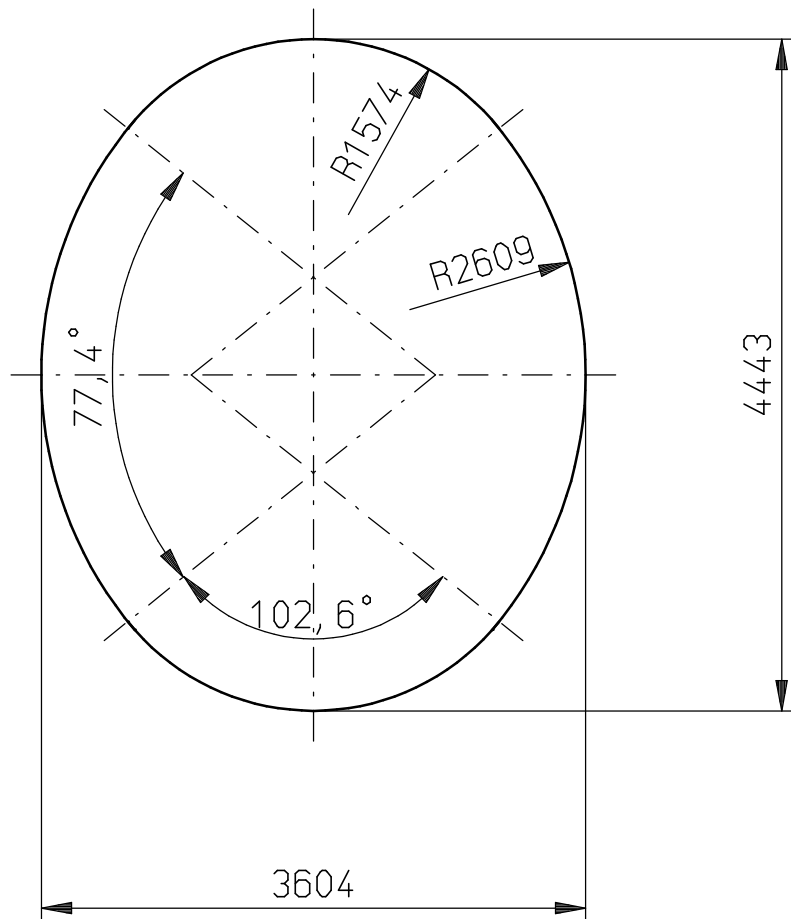

M 1:50

Hamco Dinslaken Bausysteme GmbH
Hans-Böckler-Str. 21A - 46535 Dinslaken

Bauteil	Maßstab	1:50
Hamco Multi Plate 200x55 Profilnr.: EB 14 Querschnitt	Datum	04.12.2013
	Gezeichnet	Krings
	Geprüft	
Änderungen	Auftragsnr.	