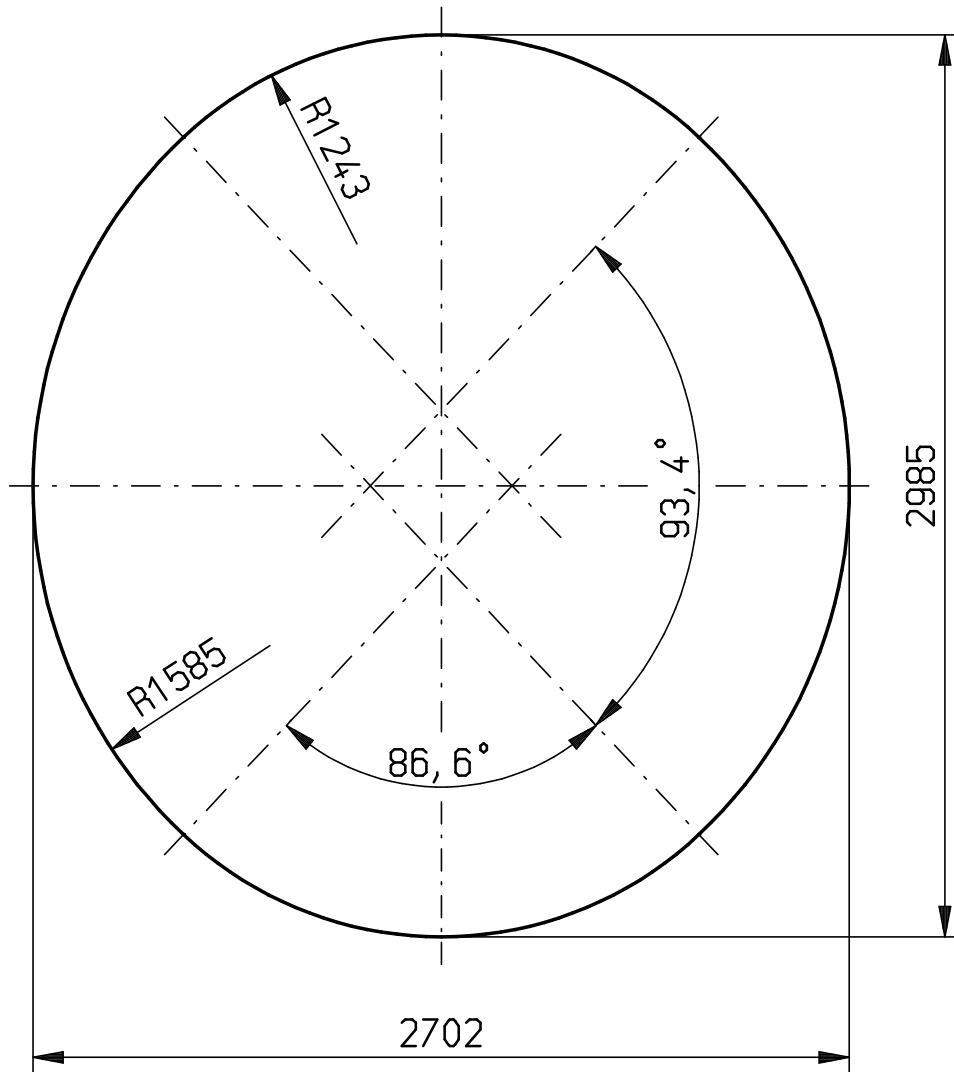

M 1:25

Hamco Dinslaken Bausysteme GmbH  
Hans-Böckler-Str. 21A - 46535 Dinslaken

Bauteil	Maßstab	1:50 (1:25)
Hamco Multi Plate 200x55 Profilnr.: EA 7 Querschnitt	Datum	09. 01. 14
	Gezeichnet	Wolf
	Geprüft	
Änderungen	Auftragsnr.	