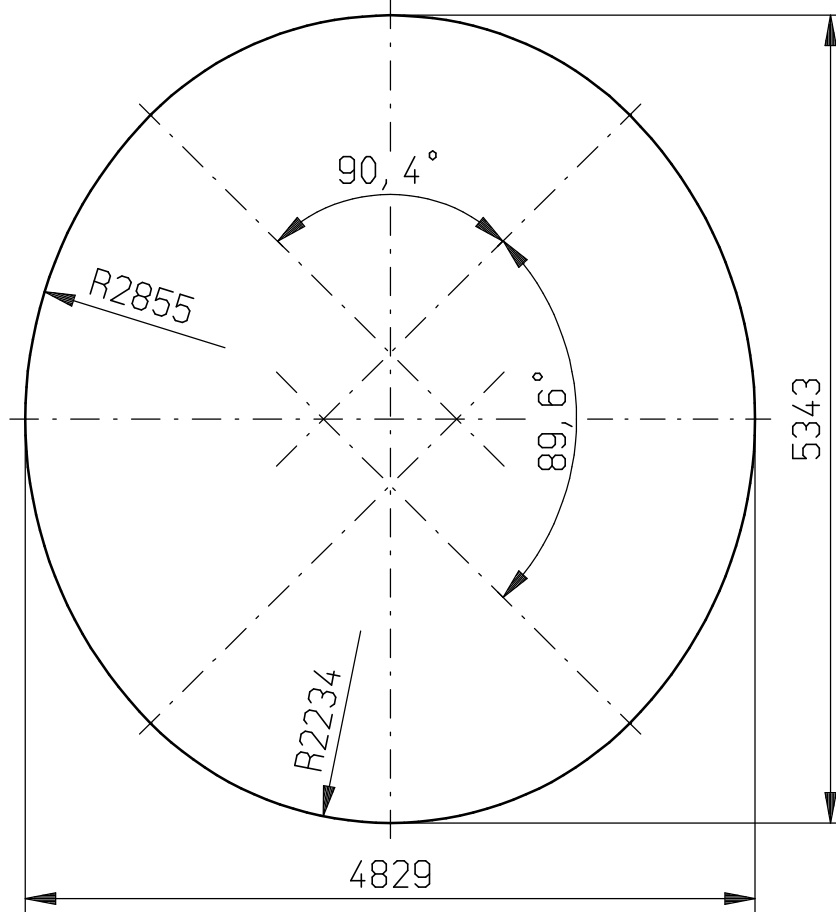

M 1:50

Hamco Dinslaken Bausysteme GmbH

Hans-Böckler-Str. 21A - 46535 Dinslaken

Bauteil	Maßstab	1:50
Hamco Multi Plate 200x55 Profilnr.: EA 21 Querschnitt	Datum	28. 11. 13
	Gezeichnet	Wolf
	Geprüft	
Änderungen	Auftragsnummer	